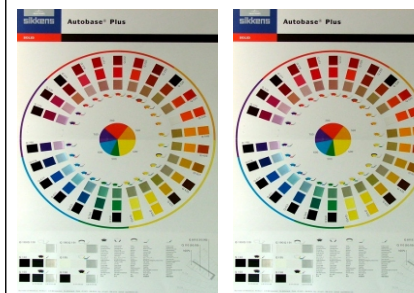

ColorMap

Colorscala

Sikkens Standard

Toner Chart Autobase Plus
(Colores Sólidos)Poster de Utilización
de Catálogos

Una práctica guía visual de referencia con 8.000 colores metálicos, perlados y sólidos.

No es una herramienta absoluta como los catálogos, pero es ideal para la selección de variantes difíciles y repintados totales.

Ideal para tiendas y para grandes talleres.

Un completo juego de catálogos con más de 20.000 colores internacionales y sus variantes

Indicado para mercados de exportación que trabajan con multi marcas

Son 3000 colores patrones nacionales e importados desde 1990, divididas en 22 ensambladoras, incluyendo motocicletas. Un documento de fácil consulta y alta precisión

Indicado principalmente para los mercados brasileño y argentino

Todo buen pintor sabe que un pequeño ajuste en el color siempre es necesario. Para facilitar ese trabajo, Sikkens ha preparado posters con las direcciones y Tendencias de colores de la línea Autobase Plus con sus 69 básicos coloridos (34 sólidos, 26 perlados y 9 metálicos)

Ideal para tiendas y grandes talleres

Una guía rápida y simple sobre la correcta utilización de nuestras documentaciones de colores, para las más distintas situaciones.

Indicado principalmente para los mercados brasileño y argentino.